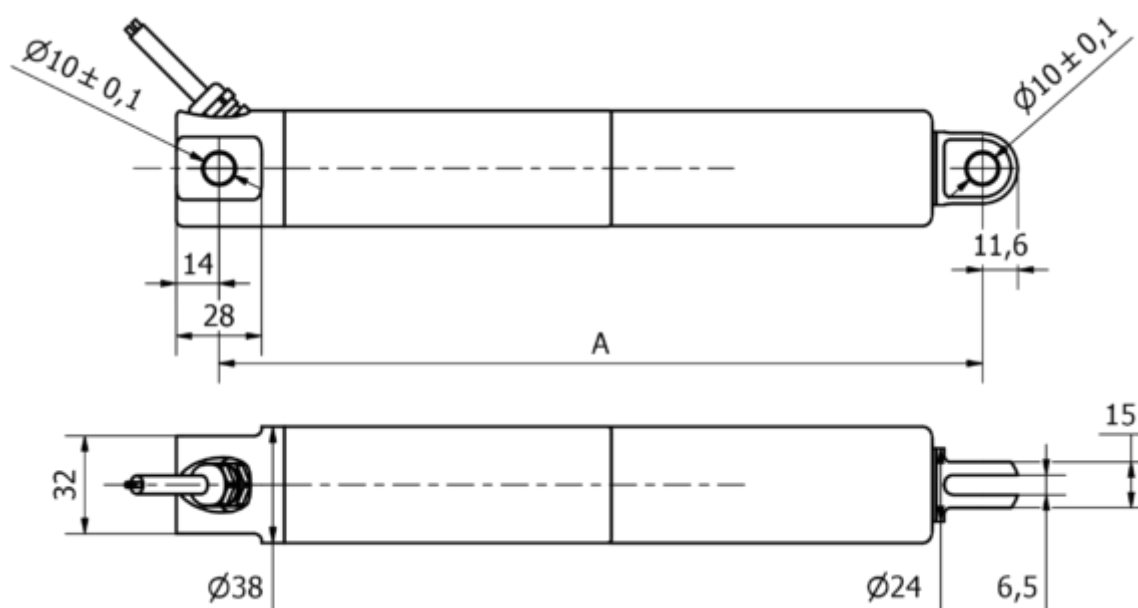

Varenummer: 8S38205018003KCNLSK0

Beskrivelse: KLEElíne38, 50mm, 1800N, 3 mm/s, Rustfast, IP69K
24 VDC, 3 m. kabel, Limit Switch Hall, Clevis

Mål

A	= 230 + slaglængde/stroke
Hastighed mm/s	= 3 mm/s
Kabel længde	= 3 m
Option	= Hall sensor
Slaglængde (mm)	= 50
Spænding	= 24 V